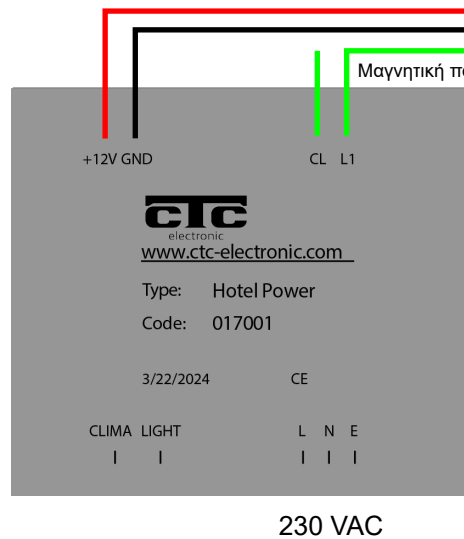

Hotel διασυνδεδεμένο

Type: Hotel Power
Code: 017001

Type: Εσωτερική Μονάδα
Code: ??

Type: Εξωτερική Μονάδα
Code: ??

<https://www.ctc-electronic.com/>

Τεχνικό Τμήμα
Τηλ.: 2105120100 (εσωτ. 207)

Η εταιρεία δεν ευθύνεται για τυχόν τυπογραφικά λάθη.

RS485 // Εως 256 μονάδες